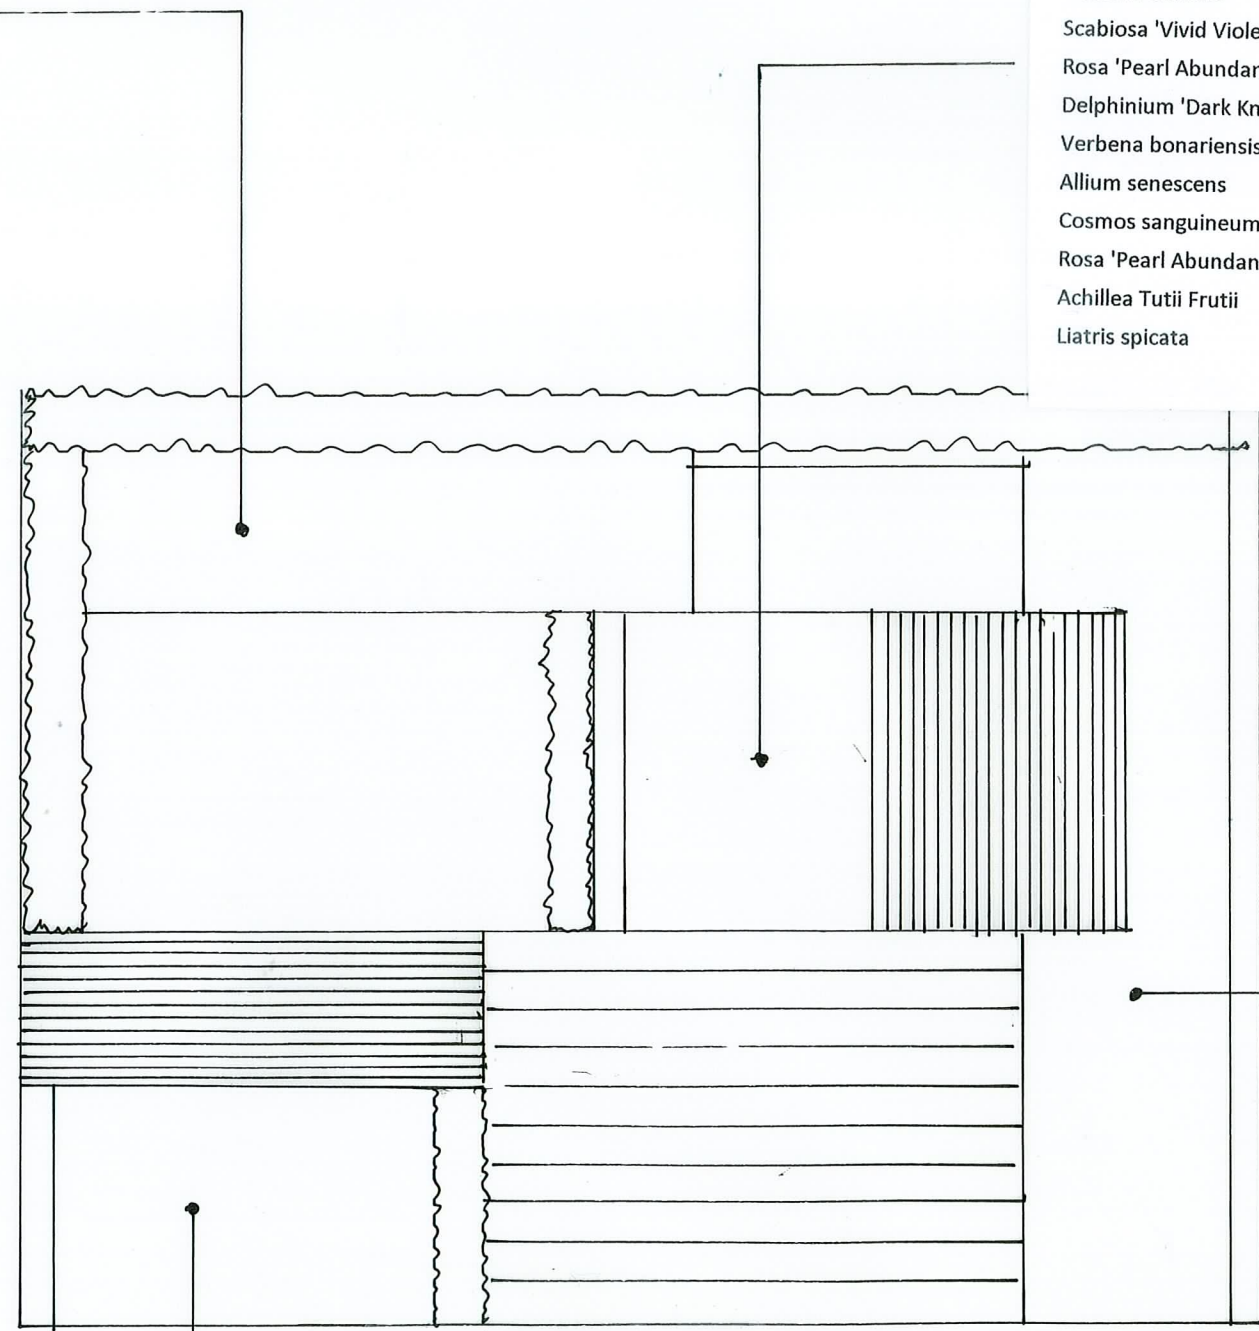

HAMPTON COURT 2011 :: STONE ROSES GARDEN

LONG BACK BORDER

- Betula ermanii
- Stipa arundinacea
- Liatris spicata
- Scabiosa 'Vivid Violet'
- Rosa 'Cream Abundance'
- Allium senescens
- Heuchera 'Purple Emperor'
- Astelia chathamica
- Prunus lusitanica
- Pittosporum tobira

MIDDLE BORDER

- Buxus sempervirens
- Rosa 'Burgundy Ice' (shrub)
- Rosa 'Jasmina' (climber)
- Stipa tenuissima
- Isotoma axillaris
- Scabiosa 'Vivid Violet'
- Rosa 'Pearl Abundance'
- Delphinium 'Dark Knight'
- Verbena bonariensis
- Allium senescens
- Cosmos sanguineum 'Chocolate'
- Rosa 'Pearl Abundance'
- Achillea Tutii Frutii
- Liatris spicata

RIGHT LONG BORDER

- Stipa tenuissima
- Isotoma axillaris
- Scabiosa 'Vivid Violet'
- Allium senescens
- Cosmos sanguineum 'Chocolate'
- Rosa 'Fairy Snow'
- Heuchera 'Purple Emperor'
- Astelia chathamica
- Coprosma 'Karo Red'
- Liatris spicata
- Betula ermanii
- Calamagrostis Karl Foerster
- Achillea Tutii Frutii
- Rosa Gertude Jekyll
- Rosa New Dawn
- Rosa Super Excelsior
- Pittosporum tobira
- Echinacea Double Decker
- Stipa arundinacea
- Rosa 'Maid of Kent'

FRONT LEFT BORDER

- Astelia chathamica
- Coprosma 'Karo Red'
- Rosa 'Burgundy Ice'
- Scabiosa 'Vivid Violet'
- Heuchera 'Purple Emperor'
- Verbena bonariensis
- Acanthus spinosus
- Stipa tenuissima
- Betula ermanii
- Buxus sempervirens